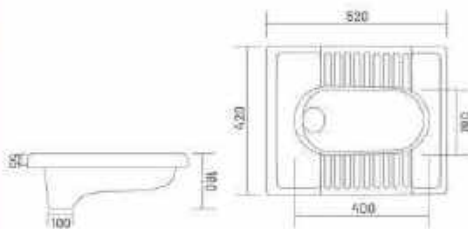

GX-ORISSA PAN - 23"

Pan
595x470x275mm
23" x 19" x 11"

GX-ORISSA PAN - 20"

Pan
530x430x260mm
20" x 17" x 10"

GX-CT PAN - 20"

Pan
520x420x180mm
20" x 17" x 7"

Urinal

GX-LATIN