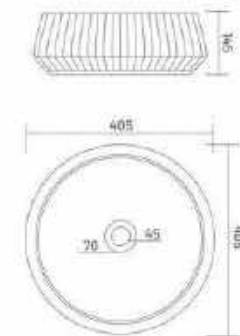

GX-OCEAN

Table Top Basin
410x410x150mm
16" x 16" x 6"

GX-CERA

NEW

Table Top Basin
405x405x145mm
16" x 16" x 6"

GX-RADON

Table Top Basin
510x405x135mm
20" x 16" x 5"

GX-CROMA